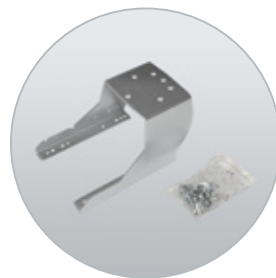

DECKELANHÄNGER 

KOFFERANHÄNGER 

PFERDEANHÄNGER 

BAUWAGEN 

**MEIN ANSSEMS PLT IST
ANGENEHM LEICHT,
ABER EXTREM STARK**

PLT Hochlader

Der Anssems PLT zeichnet sich durch sein ergonomisches Design aus, eine extrem leichte aber robuste Konstruktion, damit viel Ladekapazität zur Verfügung steht. Da sich die Räder unter der Karosserie befinden, hat der Anssems PLT eine große Ladefläche. Die Ladefläche ist einfach und bequem zu erreichen, da die Seitenwände und Heckbordwand klappbar sind.

Leicht zugängliche Ladefläche

Serienmäßig mit Stützrad ausgestattet

Sie sparen Zeit dank der Spannverschlüsse

8 Bindehaken an der Innenseite der Ladeplattform

Bindeschiene für bewegliche Netzhaken oder Ösen

DER ANSSEMS PLT IST GANZ AUF DIE WÜNSCHE MEINES UNTERNEHMENS ZUGESCHNITTEN

Eine Flachplane bietet zusätzlichen Schutz beim Transport. Diese Flachplane lässt sich einfach an den Netzhaken befestigen.

Das Vordergitter ist bei PLT-Besitzern sehr beliebt. Hiermit schaffen Sie zusätzliche Befestigungsmöglichkeiten.

Zubehör;
Aluminiumauffahrampen

Zubehör;
Reserverad

Zubehör;
Reserveradhalterung

Zubehör; Netzhaken
für Bindschiene

Zubehör; Bindeösen
Bindschiene

Zubehör; Achsstoßdämpfer
für zusätzlichen Fahrkomfort

Aufsatzbordwände
für 30 cm zusätzliche
Ladehöhe