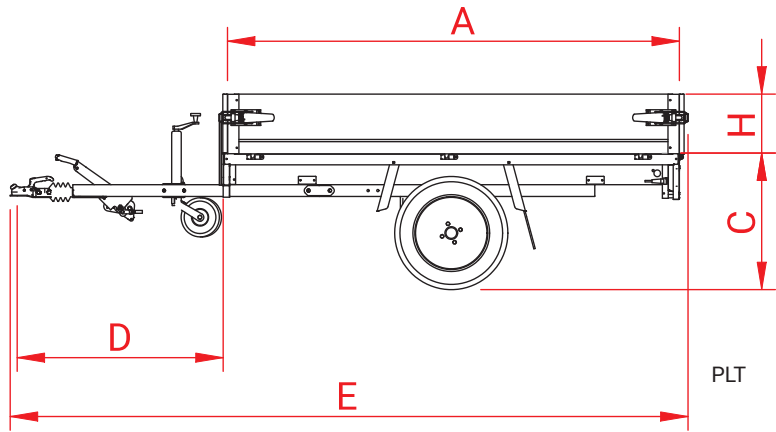

Benötigen Sie zusätzliches Ladevolumen? Durch die Montage von Aufsatzbordwänden erhöht sich die Seitenaufbauhöhe auf 60 cm.

Anssems

DER ANSSEMS PLT IST DER PERFEKTE ANHÄNGER FÜR ALLE TRANSPORTAUFGABEN DES ARBEITSALLTAGS