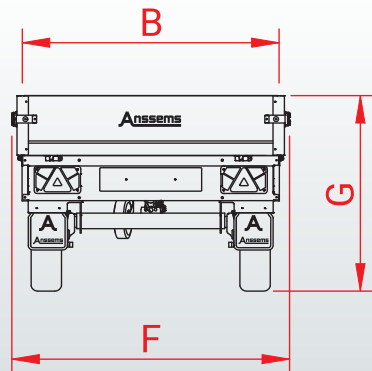

Zubehör;
Aluminiumauffahrampen

Zubehör;
Reserverad

Zubehör;
Reserveradhalterung

Zubehör; Netzhaken
für Bindschiene

Zubehör; Bindeösen
Bindschiene

Zubehör; Achsstoßdämpfer
für zusätzlichen Fahrkomfort

Aufsatzbordwände
für 30 cm zusätzliche
Ladehöhe

Benötigen Sie zusätzliches Ladevolumen? Durch die Montage von Aufsatzbordwänden erhöht sich die Seitenaufbauhöhe auf 60 cm.

Anssems

DER ANSSEMS PLT IST DER PERFEKTE ANHÄNGER FÜR ALLE TRANSPORTAUFGABEN DES ARBEITSALLTAGS