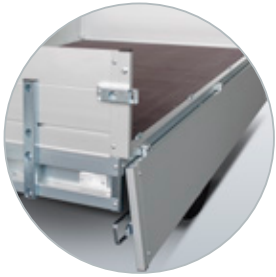

DECKELANHÄNGER 

KOFFERANHÄNGER 

PFERDEANHÄNGER 

BAUWAGEN 

**MEIN ANSSEMS PLT IST
ANGENEHM LEICHT,
ABER EXTREM STARK**

PLT Hochlader

Der Anssems PLT zeichnet sich durch sein ergonomisches Design aus, eine extrem leichte aber robuste Konstruktion, damit viel Ladekapazität zur Verfügung steht. Da sich die Räder unter der Karosserie befinden, hat der Anssems PLT eine große Ladefläche. Die Ladefläche ist einfach und bequem zu erreichen, da die Seitenwände und Heckbordwand klappbar sind.

Immer ein ideales Modell

Gebremst oder ungebremst, Einachser oder Tandem, verschiedene Gewichtsklassen und eine große Auswahl an Aufbauabmessungen. Mit mehr als 8 verschiedenen Modellen gibt es immer einen PLT-Anhänger, der genau Ihren Anforderungen entspricht. Alle Modelle verfügen über eine integrierte Bindschiene. Hier befestigen Sie Netzhaken an beliebiger Stelle. Ideal zur sicheren Befestigung Ihrer Ladung.

Leicht zugängliche Ladefläche

Serienmäßig mit Stützrad ausgestattet

Sie sparen Zeit dank der Spannverschlüsse

8 Bindehaken an der Innenseite der Ladeplattform

Bindeschiene für bewegliche Netzhaken oder Ösen

DER ANSSEMS PLT IST GANZ AUF DIE WÜNSCHE MEINES UNTERNEHMENS ZUGESCHNITTEN

Eine Flachplane bietet zusätzlichen Schutz beim Transport. Diese Flachplane lässt sich einfach an den Netzhaken befestigen.

Das Vordergitter ist bei PLT-Besitzern sehr beliebt. Hiermit schaffen Sie zusätzliche Befestigungsmöglichkeiten.